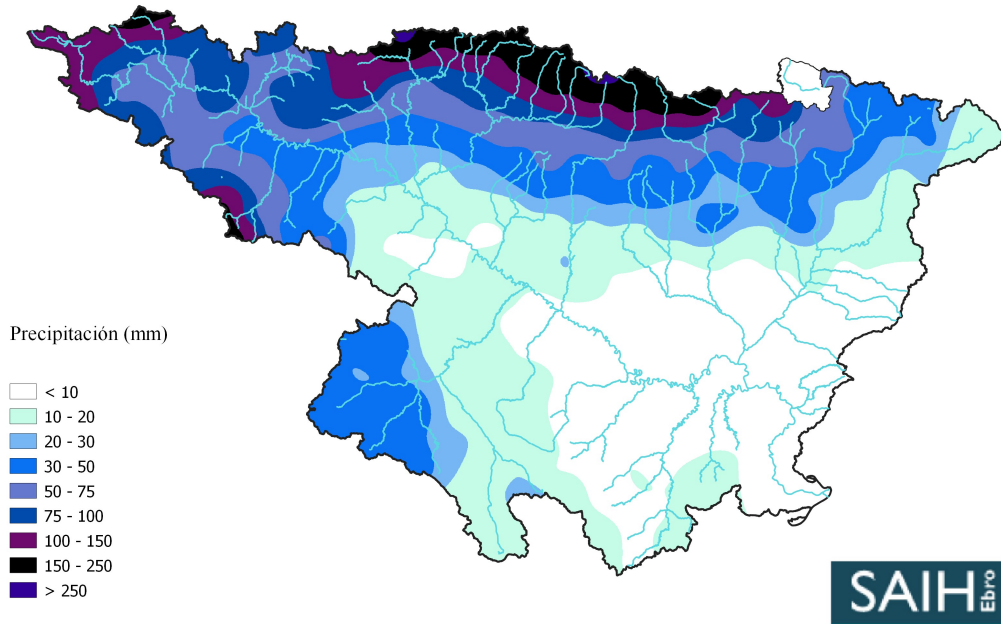

Precipitación registrada en la cuenca del Ebro en enero 2025
Periodo de referencia 2004-05 a 2023-24

Porcentaje de la precipitación registrada en la cuenca del Ebro en enero 2025
Periodo de referencia 2004-05 a 2023-24